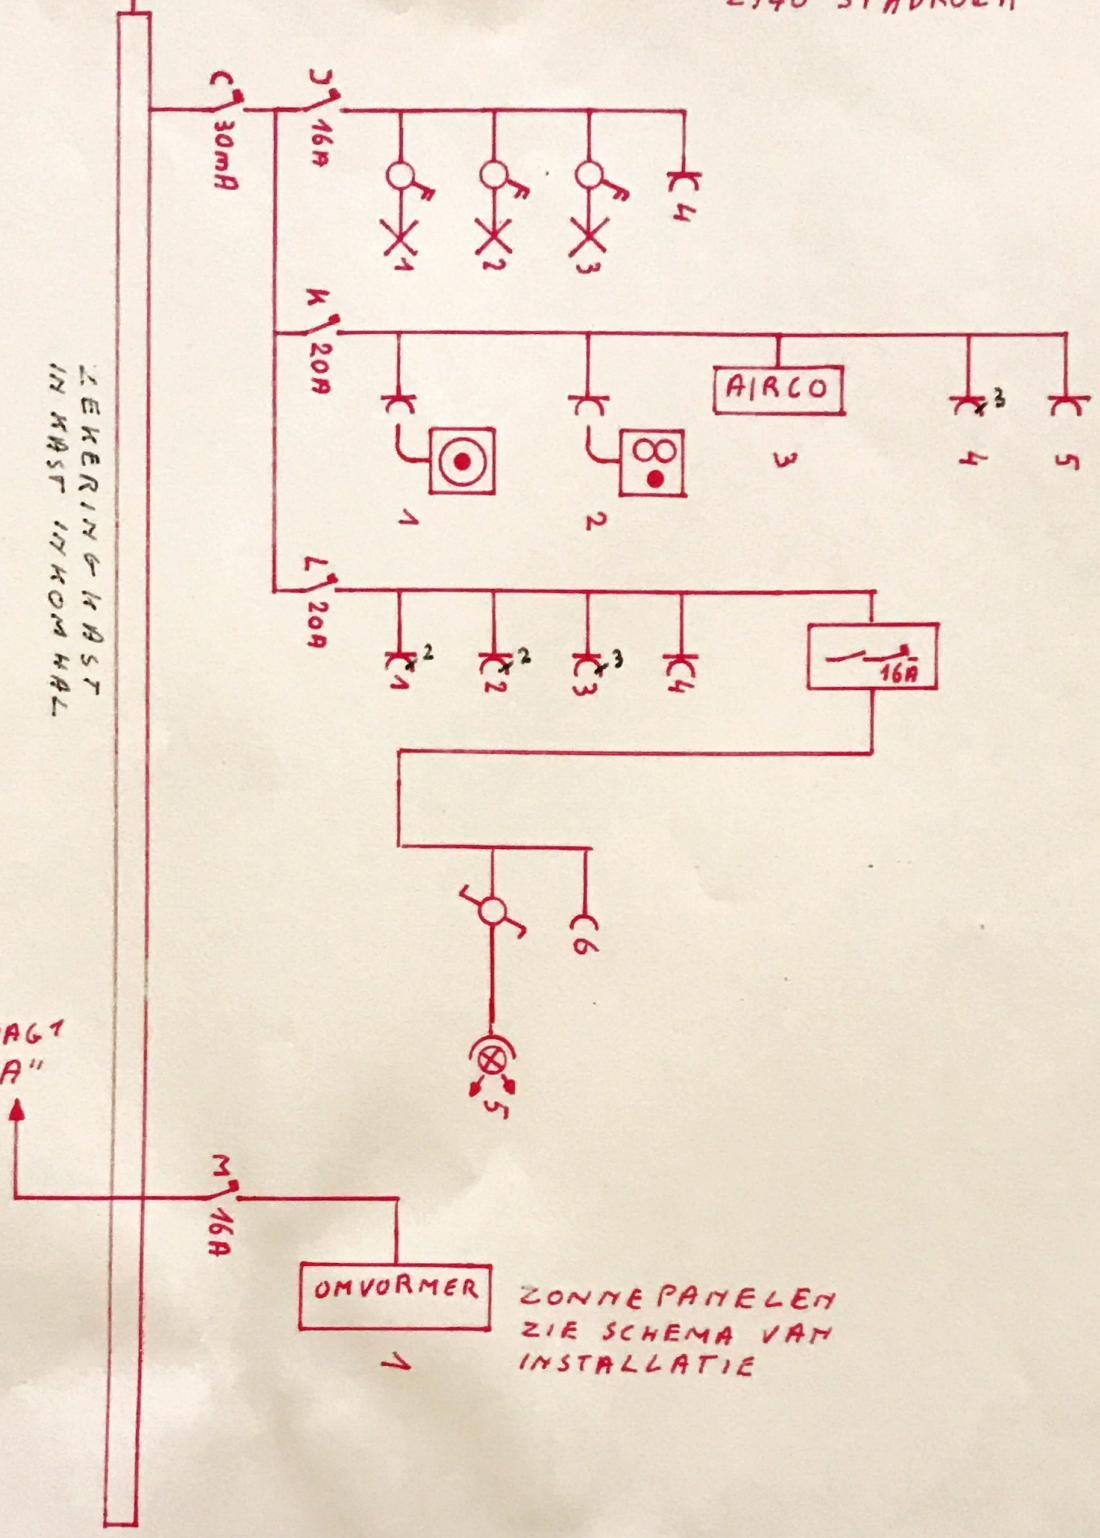

EENDRAADSSCHEMA PAG 1 VAN 2

GROTE MOLENWEG 106

2940 STABROEK

EENDRAADSSCHEMA PAG 2 VAN 2

GROTE MOLENWEG 106
2940 STABROEK

PAG 1
"B"

ZEKERING-KAST
IN KAST INKOMHAL

PAG 1
"A"

OMVORMER

ZONNEPANELEN
ZIE SCHEMA VAN
INSTALLATIE

ADRES: GROTE MOLENWEG 106
2440 STABROEK

SITUATIESCHETS
106 VERDIEP  L5

ADRES: GROTE MOLENWEG 106
2940 STABROEK

SITUATIE SCHETS GELIJKVLOERS

ADRES: GROTE MOLENWEG 106
2940 STABROEK

SITUATIESCHETS
VERANDA / TERRAS

TUIN

ADRES: GROTE MOLENWEG 406
2940 STABROEK

SITUATIESCHETS
ZOLDER

ADRES: GROTE MOLEN WEG 106
2940 STABROEK

SITUATIESCHETS
VERANDA / TERRAS

TUIN

ADRES : GROTE MOLENWEG 106
2940 STABROEK