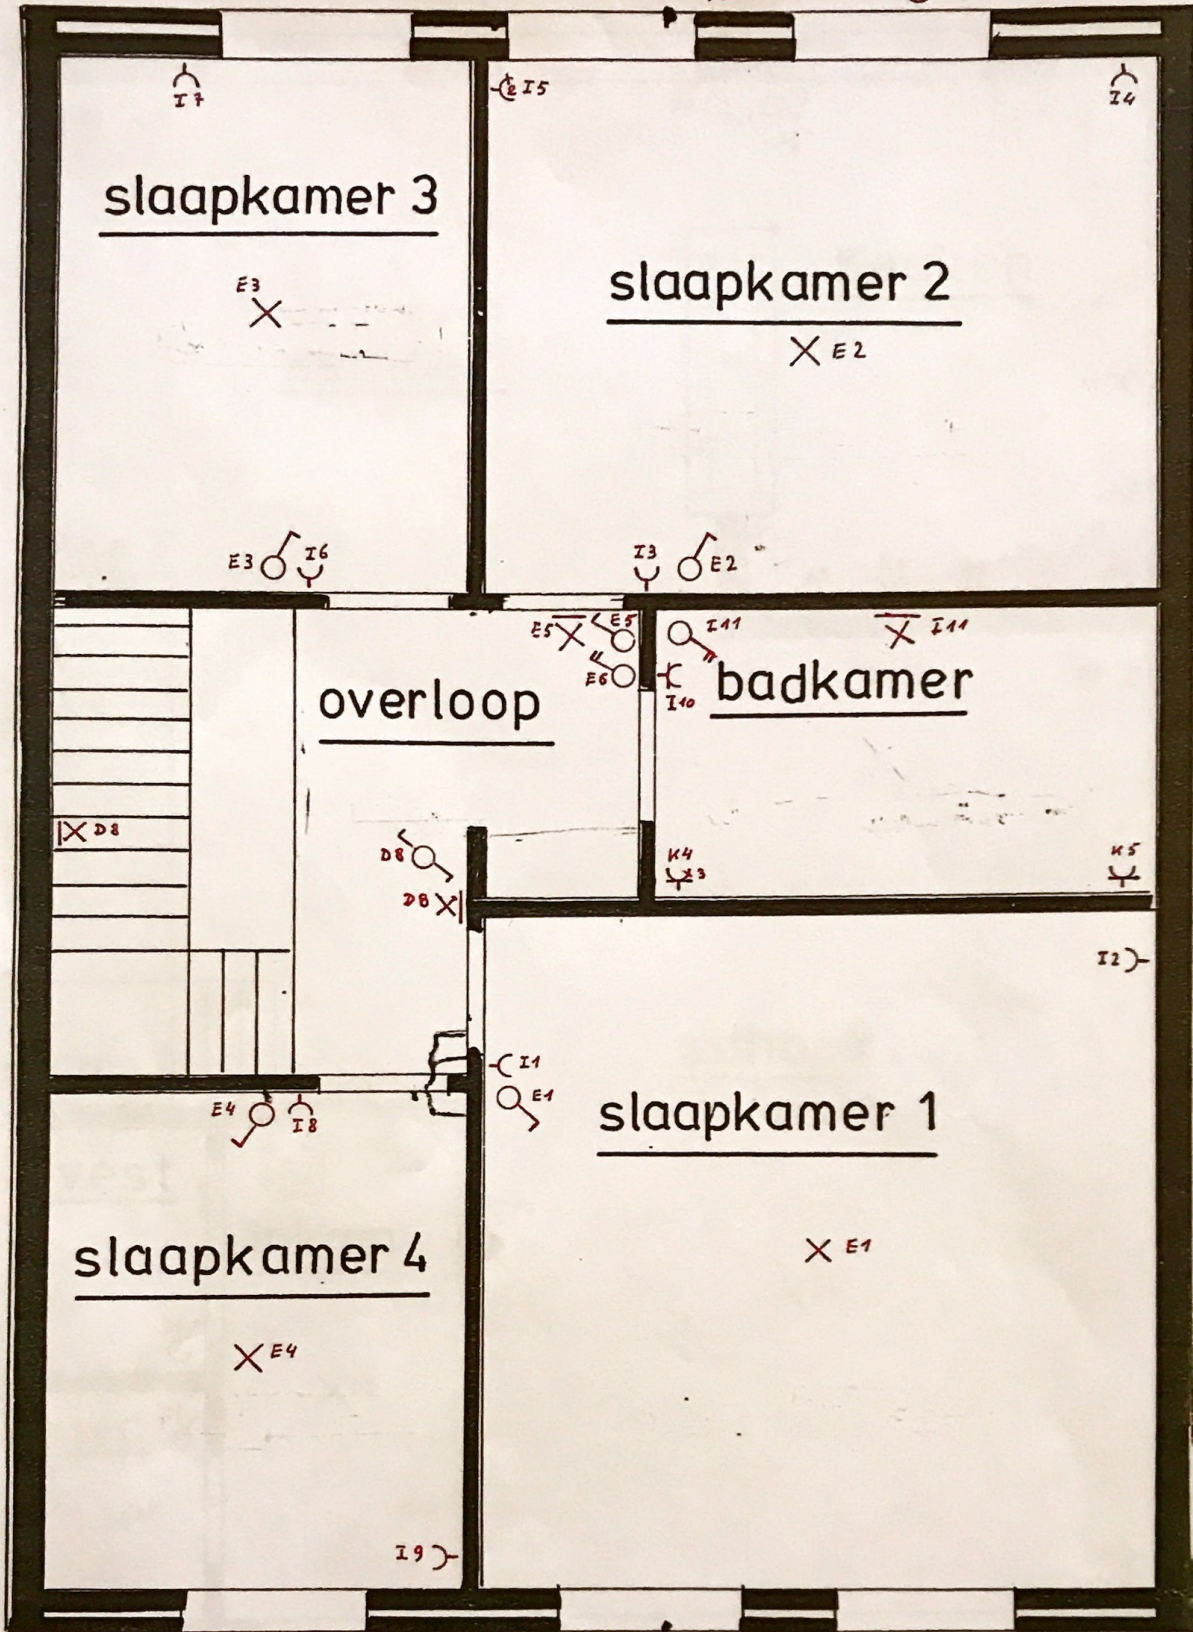

EENDRAADSSCHEMA PAG 1 VAN 2

GROTE MOLENWEG 106

2940 STABROEK

EENDRAADSSCHEMA PAG 2 VAN 2

GROTE MOLENWEG 106
2940 STABROEK

PAG 1
"B"

ZEKERING-KAST
IN KAST INKOMHAL

PAG 1
"A"

OMVORMER

ZONNEPANELEN
ZIE SCHEMA VAN
INSTALLATIE

ADRES: GROTE MOLENWEG 106
2440 STABROEK

SITUATIESCHETS
106 VERDIEP  L5

ADRES: GROTE MOLENWEG 106
2940 STABROEK

SITUATIE SCHETS GELIJKVLOERS

ADRES: GROTE MOLENWEG 106
2940 STABROEK