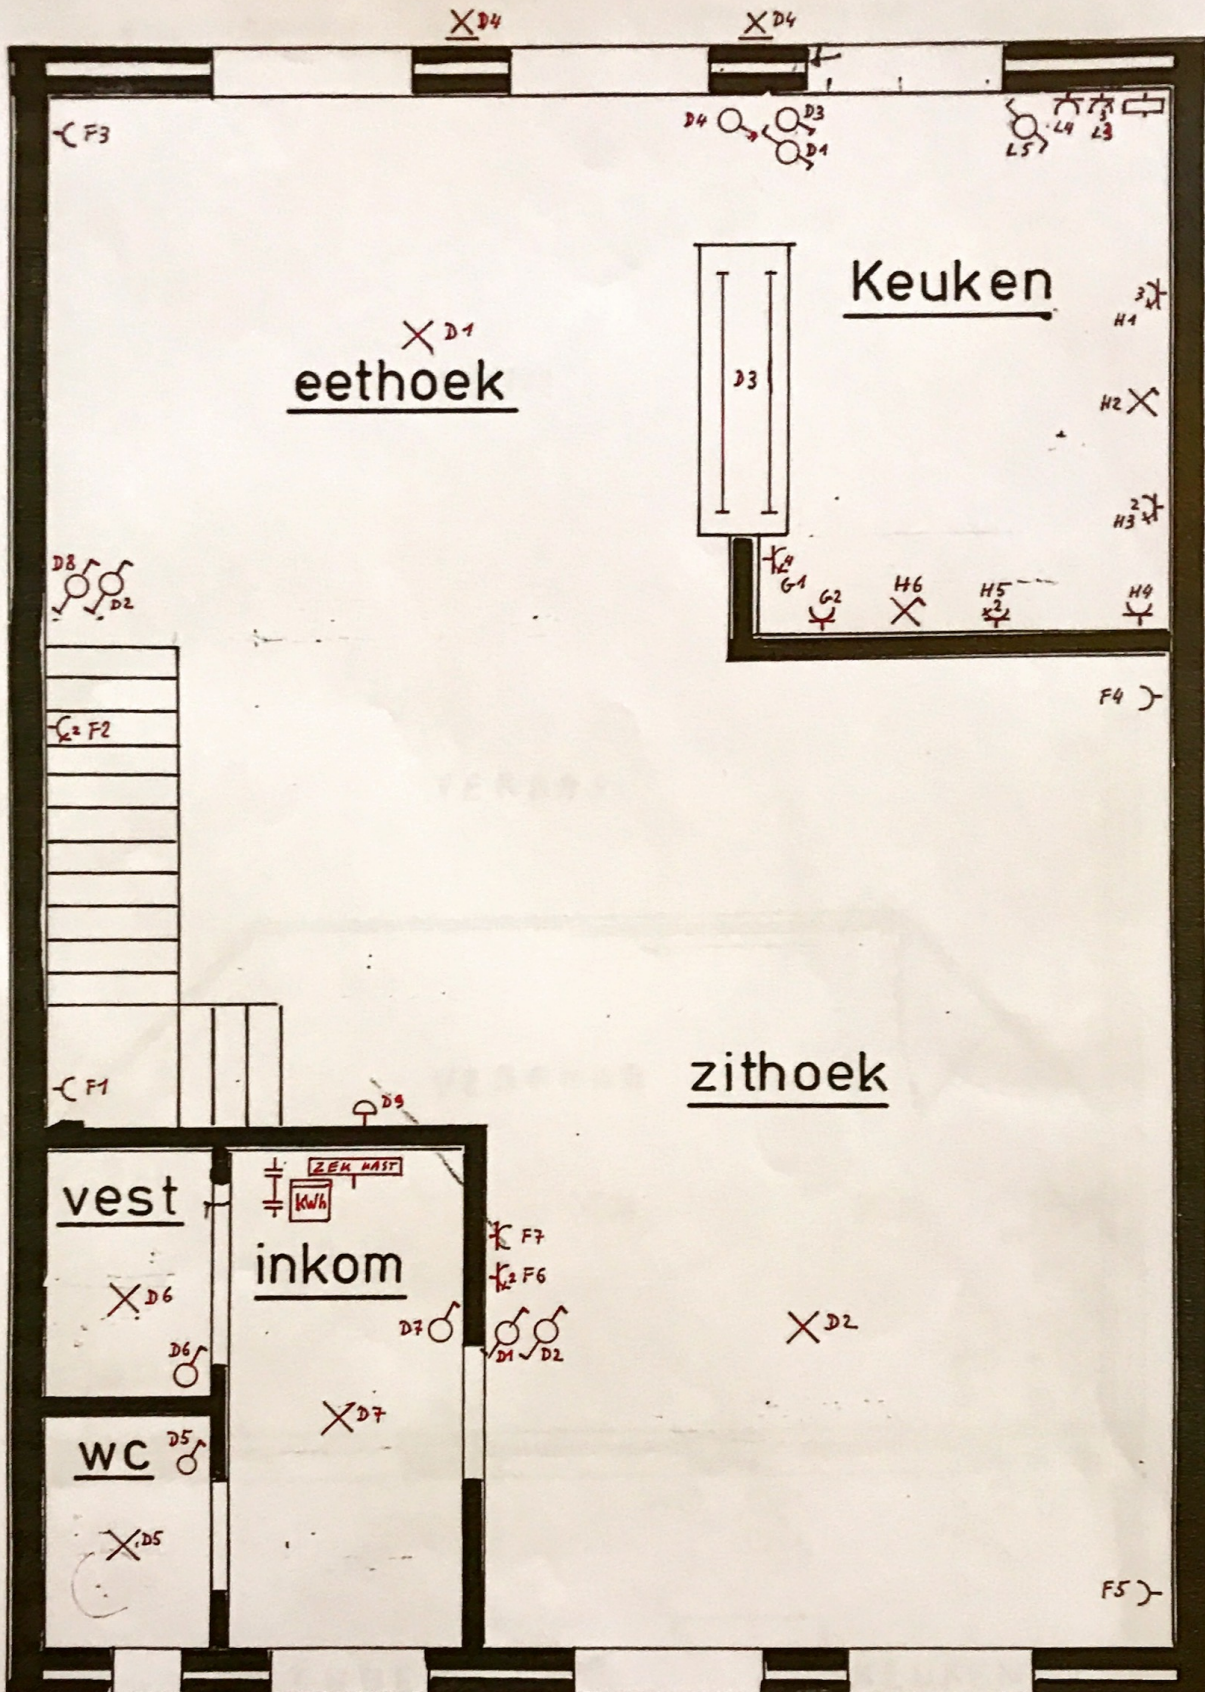

EENDRAADSSCHEMA PAG 1 VAN 2

GROTE MOLENWEG 106

2940 STABROEK

EENDRAADSSCHEMA PAG 2 VAN 2

GROTE MOLENWEG 106
2940 STABROEK

PAG 1
"B"

ZEKERING-KAST
IN KAST INKOMHAL

PAG 1
"A"

OMVORMER

ZONNEPANELEN
ZIE SCHEMA VAN
INSTALLATIE

ADRES: GROTE MOLENWEG 106
2440 STABROEK

SITUATIESCHETS
106 VERDIEP  L5

ADRES: GROTE MOLENWEG 106
2940 STABROEK

SITUATIE SCHETS GELIJKVLOERS

ADRES: GROTE MOLENWEG 106
2940 STABROEK

SITUATIESCHETS
VERANDA / TERRAS

TUIN

ADRES: GROTE MOLENWEG 406
2940 STABROEK

SITUATIESCHETS
ZOLDER

ADRES: GROTE MOLEN WEG 106
2940 STABROEK

SITUATIESCHETS
VERANDA / TERRAS

TUIN

ADRES : GROTE MOLENWEG 106
2940 STABROEK