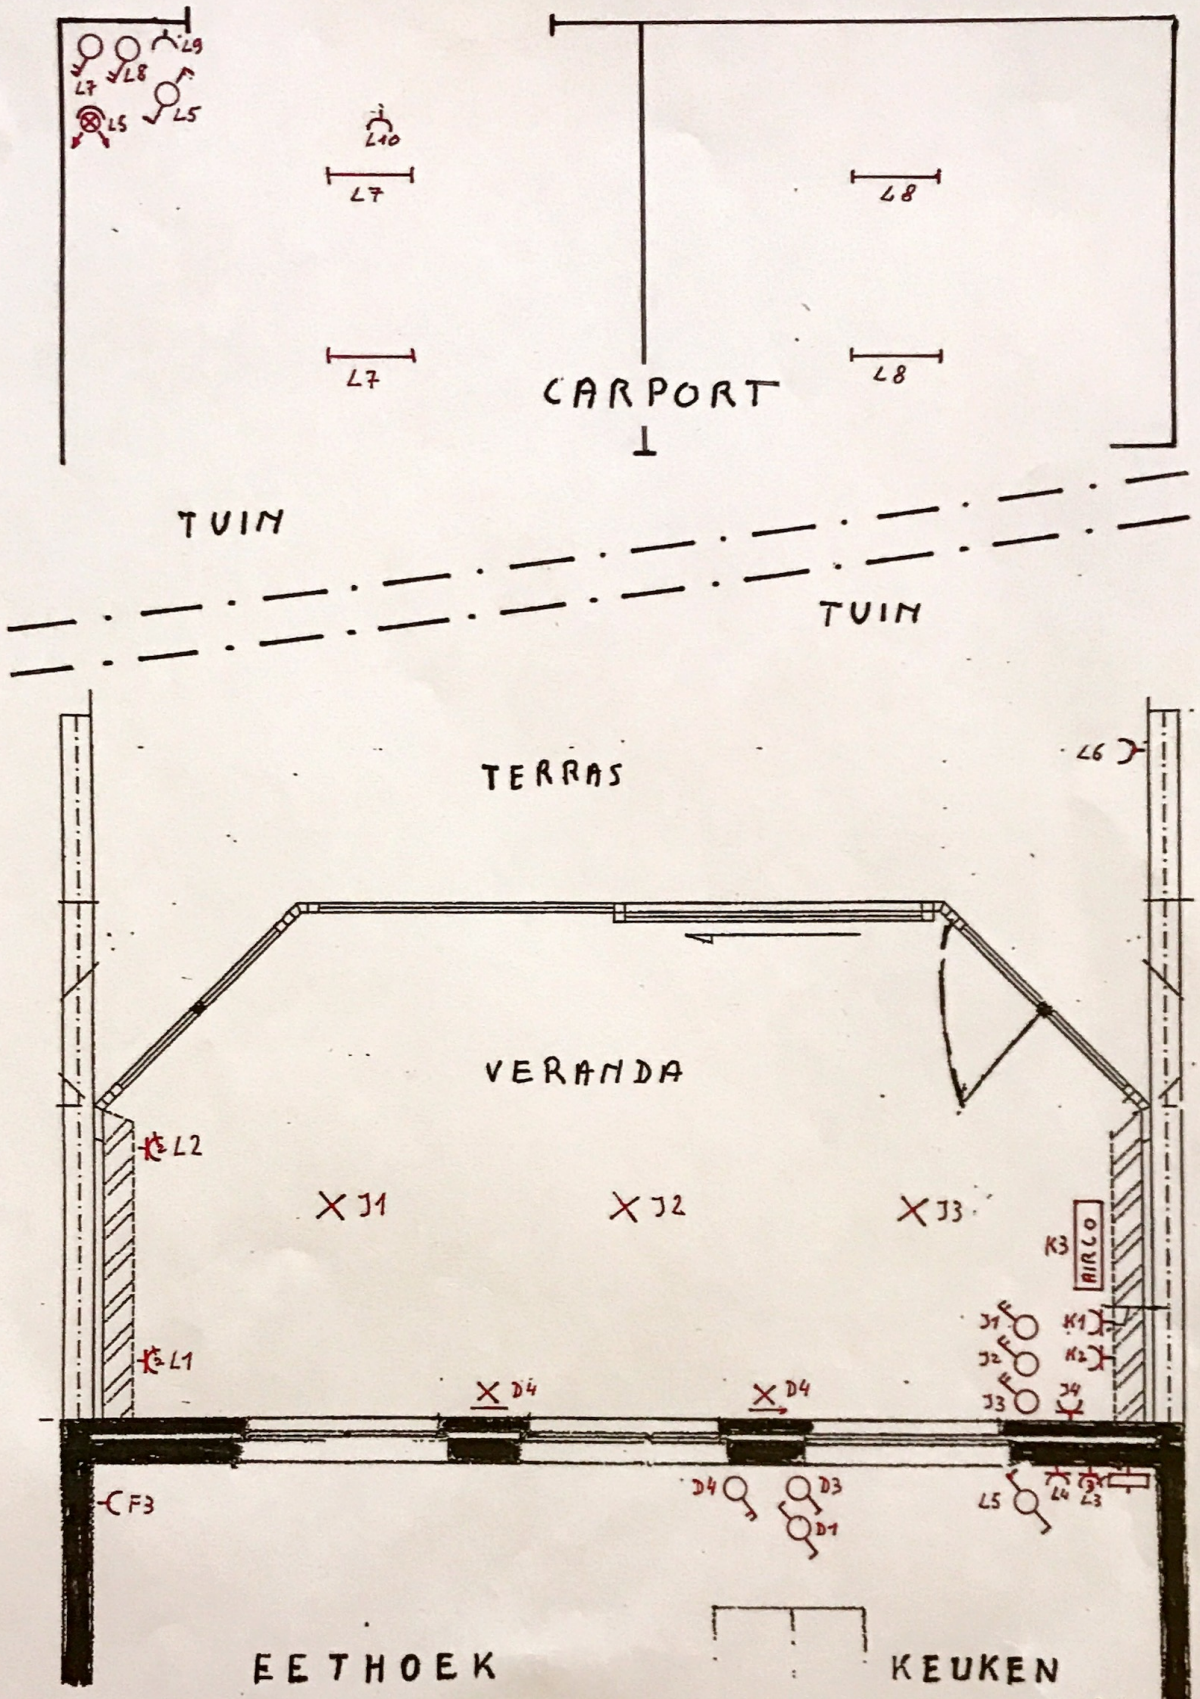

ADRES : GROTE MOLENWEG 106
2940 STABROEK

SITUATIESCHETS
VERANDA/TERRAS/CARPORT