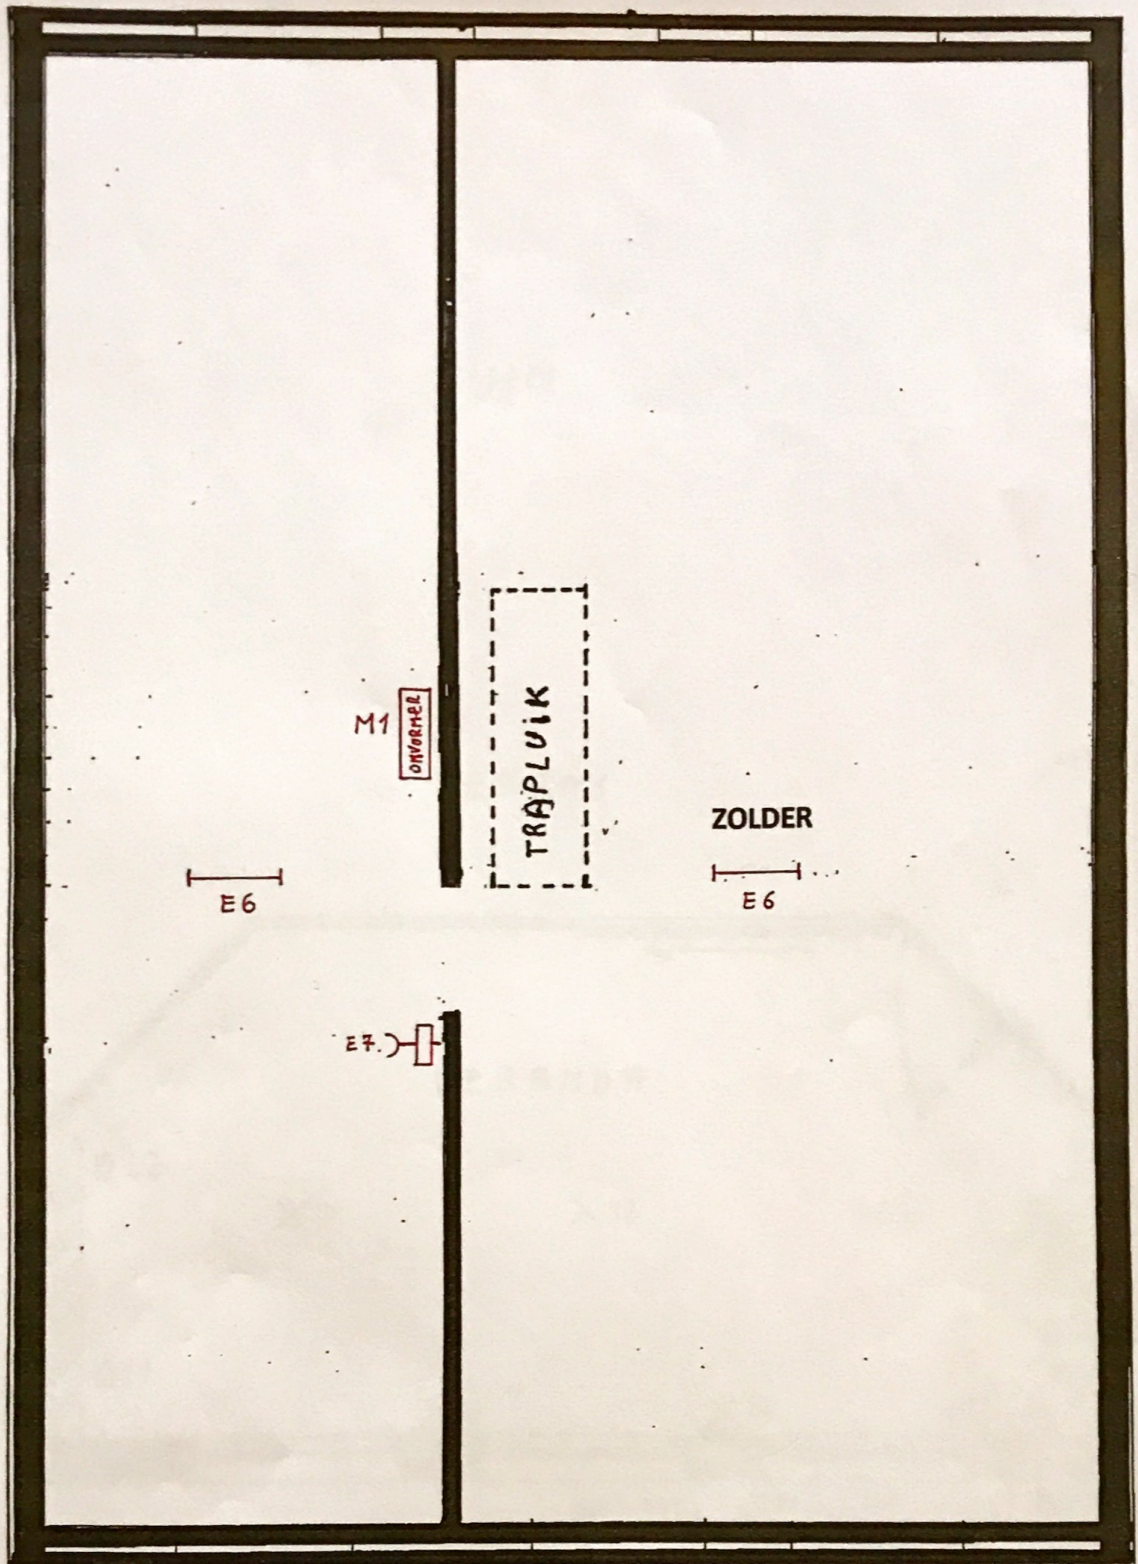

EENDRAADSSCHEMA PAG 1 VAN 2

GROTE MOLENWEG 106

2940 STABROEK

EENDRAADSSCHEMA PAG 2 VAN 2

GROTE MOLENWEG 106
2940 STABROEK

PAG 1
"B"

ZEKERING-KAST
IN KAST INKOMHAL

PAG 1
"A"

OMVORMER

ZONNEPANELEN
ZIE SCHEMA VAN
INSTALLATIE

ADRES: GROTE MOLENWEG 106
2440 STABROEK

SITUATIESCHETS
106 VERDIEP  L5

ADRES: GROTE MOLENWEG 106
2940 STABROEK

SITUATIE SCHETS GELIJKVLOERS

ADRES: GROTE MOLENWEG 106
2940 STABROEK

SITUATIESCHETS
VERANDA / TERRAS

TUIN

ADRES: GROTE MOLENWEG 406
2940 STABROEK

SITUATIESCHETS
ZOLDER

ADRES: GROTE MOLEN WEG 106
2940 STABROEK

SITUATIESCHETS
VERANDA / TERRAS

TUIN

ADRES : GROTE MOLENWEG 106
2940 STABROEK