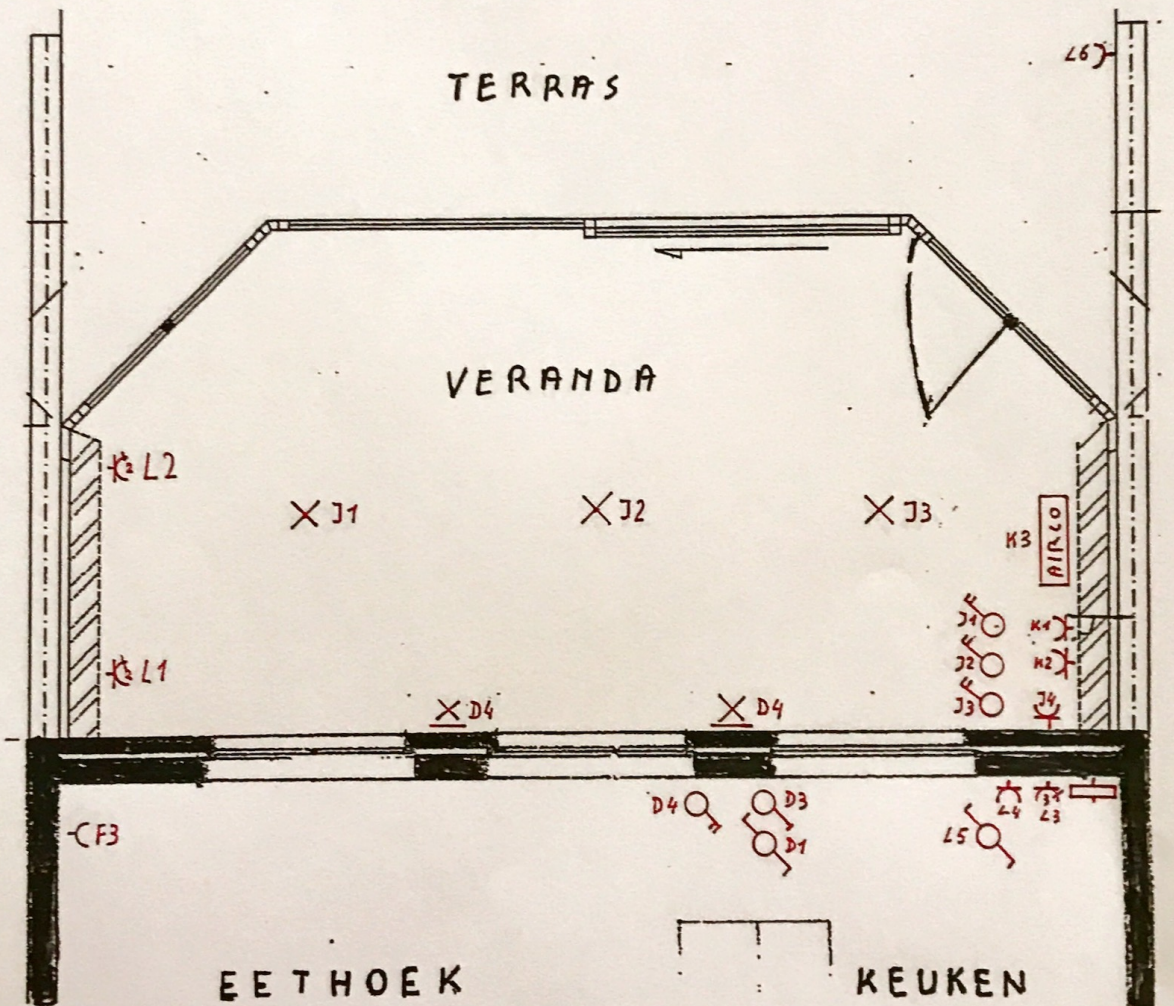

OMVORMER

ZONNEPANELEN
ZIE SCHEMA VAN
INSTALLATIE

ADRES: GROTE MOLENWEG 106
2440 STABROEK

SITUATIESCHETS
106 VERDIEP  L5

ADRES: GROTE MOLENWEG 106
2940 STABROEK

SITUATIE SCHETS GELIJKVLOERS

ADRES: GROTE MOLENWEG 106
2940 STABROEK

SITUATIESCHETS
VERANDA / TERRAS

TUIN

ADRES: GROTE MOLENWEG 406
2940 STABROEK

SITUATIESCHETS
ZOLDER

ADRES: GROTE MOLEN WEG 106
2940 STABROEK

SITUATIESCHETS
VERANDA / TERRAS

TUIN

ADRES : GROTE MOLENWEG 106
2940 STABROEK