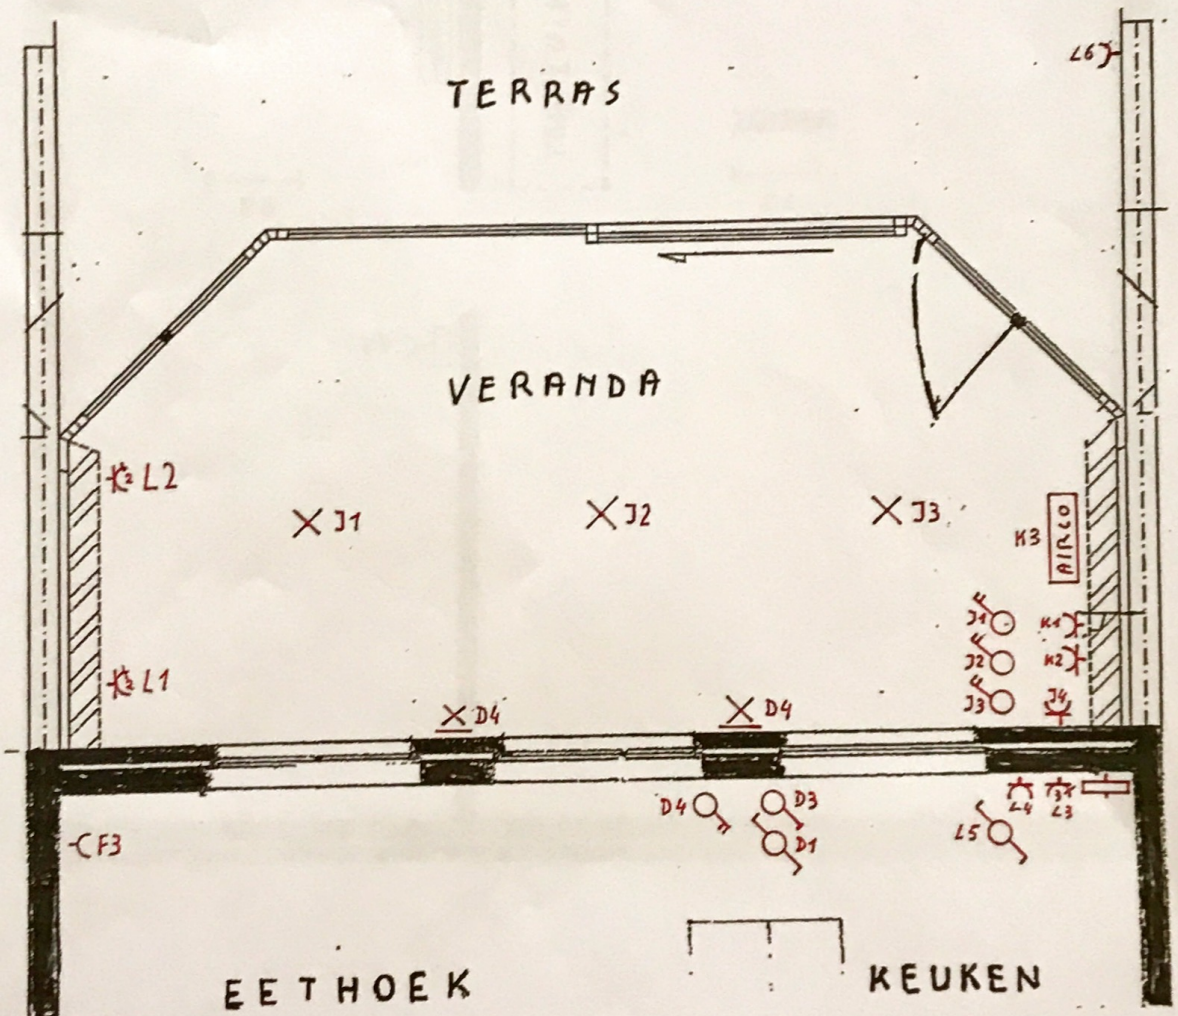

OMVORMER

ZONNEPANELEN
ZIE SCHEMA VAN
INSTALLATIE

ADRES: GROTE MOLENWEG 106
2440 STABROEK

SITUATIESCHETS
106 VERDIEP  L5

ADRES: GROTE MOLENWEG 106
2940 STABROEK

SITUATIE SCHETS GELIJKVLOERS

ADRES: GROTE MOLENWEG 106
2940 STABROEK

SITUATIESCHETS
VERANDA / TERRAS

TUIN

ADRES: GROTE MOLENWEG 406
2940 STABROEK

SITUATIESCHETS
ZOLDER

ADRES: GROTE MOLEN WEG 106
2940 STABROEK

SITUATIESCHETS
VERANDA / TERRAS

TUIN

ADRES : GROTE MOLENWEG 106
2940 STABROEK