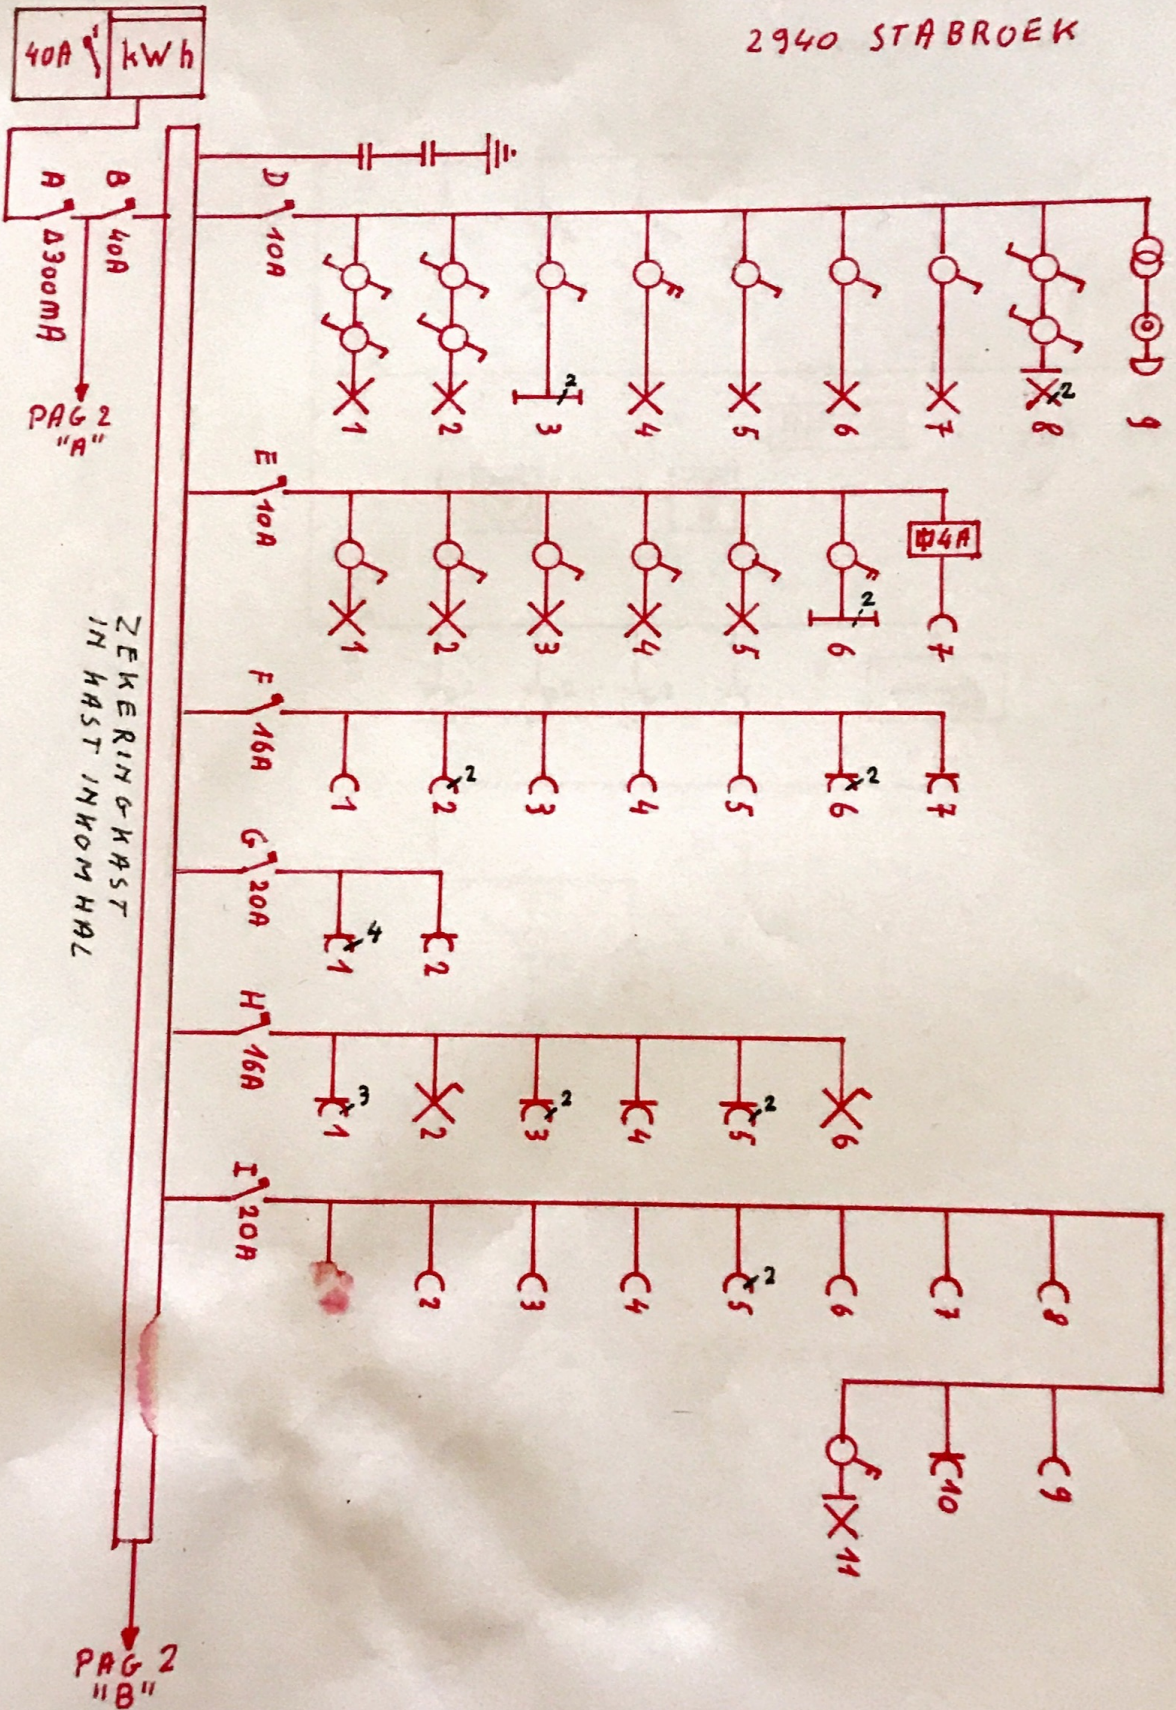

EENDRAADSSCHEMA PAG 1 VAN 2

GROTE MOLENWEG 106

2940 STABROEK

EENDRAADSSCHEMA PAG 2 VAN 2

GROTE MOLENWEG 106
2940 STABROEK

PAG 1
"B"

ZEKERING-KAST
IN KAST INKOMHAL

PAG 1
"A"

OMVORMER

ZONNEPANELEN
ZIE SCHEMA VAN
INSTALLATIE

ADRES: GROTE MOLENWEG 106
2440 STABROEK

SITUATIESCHETS
106 VERDIEP  L5

ADRES: GROTE MOLENWEG 106
2940 STABROEK

SITUATIE SCHETS GELIJKVLOERS

ADRES: GROTE MOLENWEG 106
2940 STABROEK

SITUATIESCHETS
VERANDA / TERRAS

TUIN

ADRES: GROTE MOLENWEG 406
2940 STABROEK

SITUATIESCHETS
ZOLDER

ADRES: GROTE MOLEN WEG 106
2940 STABROEK

SITUATIESCHETS
VERANDA / TERRAS

TUIN

ADRES : GROTE MOLENWEG 106
2940 STABROEK